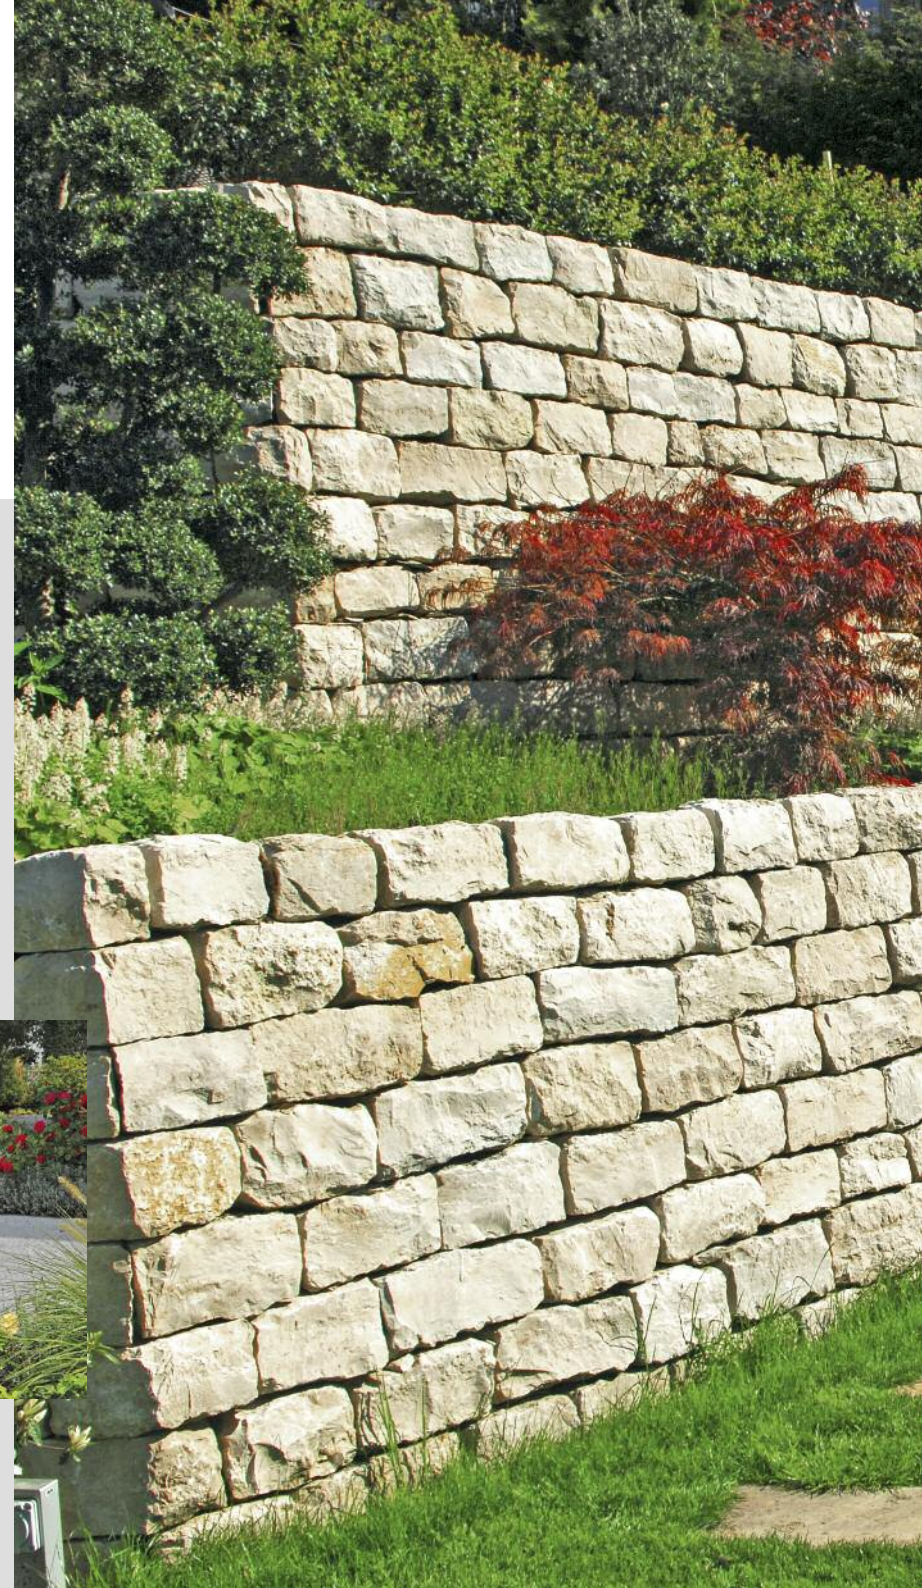

Unser ganzheitliches Know-how für Ihren Garten

Auf höchste Qualität, Fachkompetenz und jahrzehntelange Erfahrung können Sie bei uns zählen. Es kommt aber noch etwas ganz Wichtiges hinzu – nämlich jenes Feu sacré, welches unsere Arbeit stets begleitet.

Wir realisieren für Sie:

- Gartenneuanlagen und Umänderungen
- Sitzplätze, Terrassen und Wege aus Naturstein, Beton, Keramik, Kies und Holz
- Mauern und Treppen aus Naturstein, Beton, Stahl und Holz
- Rasen und Blumenwiesen
- Teichanlagen, Bachläufe, Zierbrunnen, Bio- und Swimmingpool
- Spielplätze
- Gestaltungselemente, Accessoires